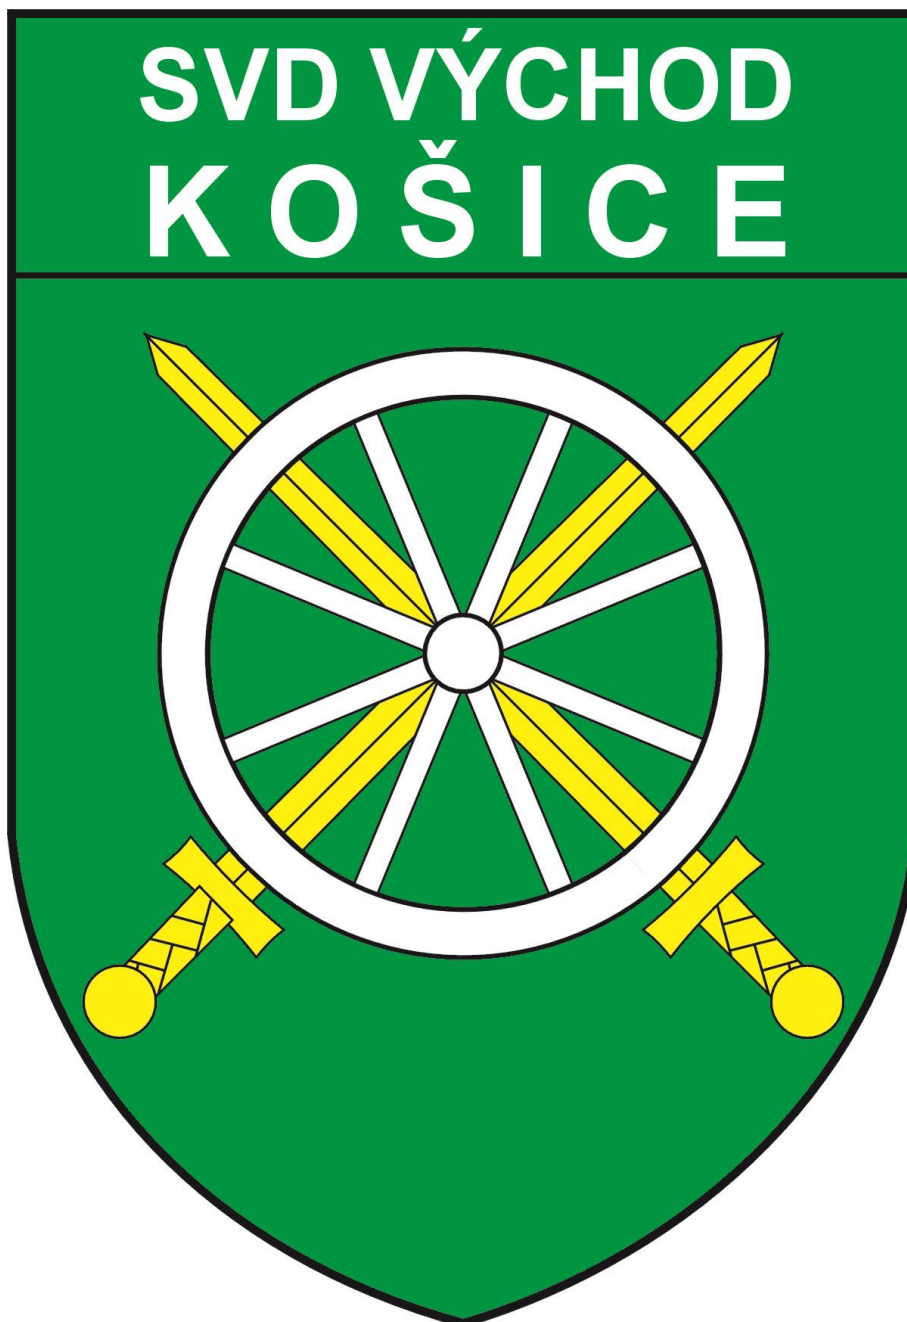

## SPRÁVA VOJENSKEJ DOPRAVY VÝCHOD KOŠICE

V gotickom štíte s čiernou bordúrou sú na zelenom poli umiestnené zlaté (žlté) prekrížené meče, dominantný symbol vojenstva. Na mečoch je položené strieborné (biele) klasické koleso s rámom a špicami, ktoré je vykreslené čiernou obrysovou linkou. V hlave znaku je na štítiku zelenej farby umiestnený majuskulným písmom v dvoch riadkoch názov vojenského zariadenia, v prvom riadku SVD VÝCHOD a pod ním miesto jeho sídla KOŠICE.