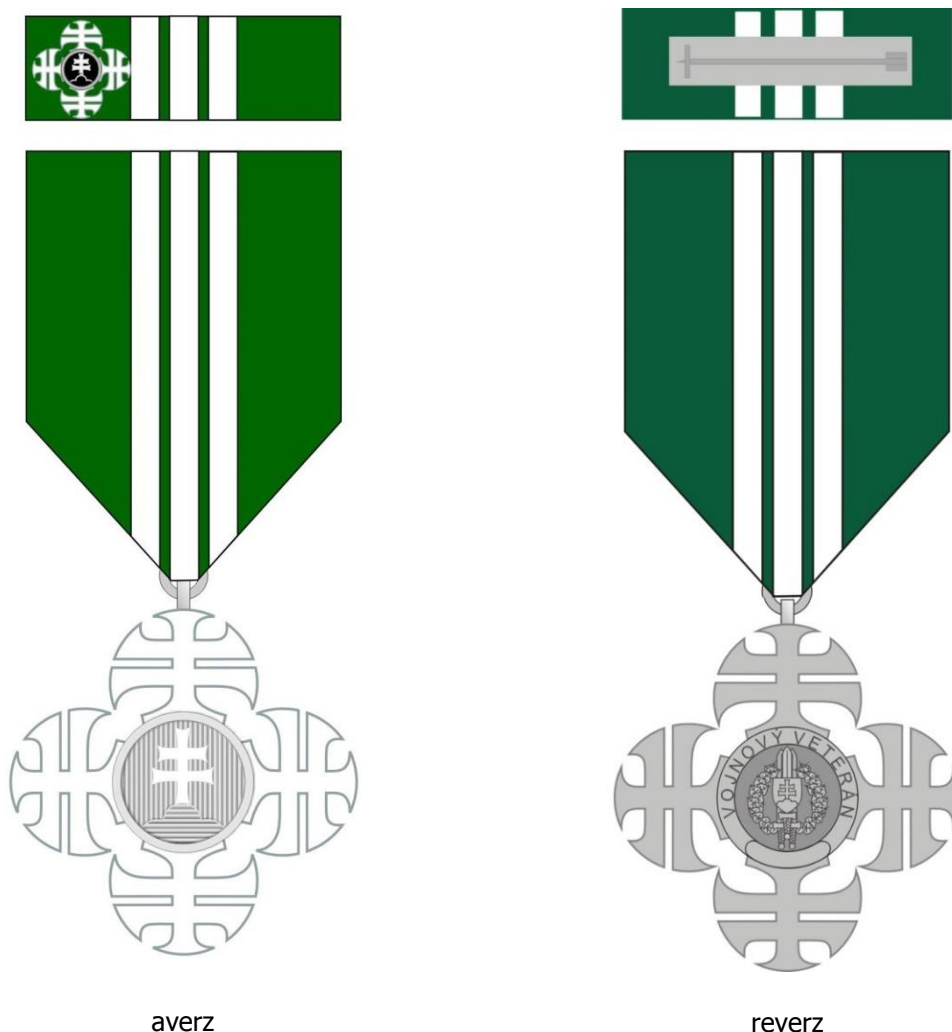

## PAMÄTNÝ KRÍŽ VOJNOVÉHO VETERÁNA

averz

reverz

Vyznamenanie je vo forme atypického kríža, ktorý vznikol do kruhu komponovanou štylizáciou slovenského dvojkríža, je dvojstranné a nemá stupne.

Averz – v strede kríža je kruhový medailón s dvojkrížom a trojvrším. Ramená kríža sú biele, trojvršie horizontálne šrafované s bielou obrysovou linkou. Za krížom je vertikálne šrafovanie..

Reverz – je striebornej farby a má rovnakú podobu ako lícna strana. V kruhovom poli medailónu je znak Ozbrojených síl Slovenskej republiky, nad ním v medzikruží je umiestnený nápis veľkými písmenami VOJNOVÝ VETERÁN a pod ním miesto na maticné číslo. Po obvode v kruhopyse majuskulným písmom je text MINISTERSTVO OBRANY SLOVENSKEJ REPUBLIKY.

Priemer obojstranného pamätného kríža je 35 mm. Pamätný kríž je vyrobený z kovu bielej farby s patinou. Veľkosť kríža je 35 mm.

Stuha – je hodvábná, tmavozeleno-bielej farby; šírka stuhy je 38 mm a dĺžka stuhy je 64 mm. Pruhy sú široké 12,5-5-3-2-3-5-12,5 mm.

Stužka – zodpovedá usporiadaniu farieb stuhy, pričom jej dĺžka je 11 mm. Na stužke je v ľavej časti umiestnená miniatúra averznej strany vyznamenania. Tri biele pruhy na stuhe a stužke predstavujú voľne interpretované Svätoplukové pruhy.