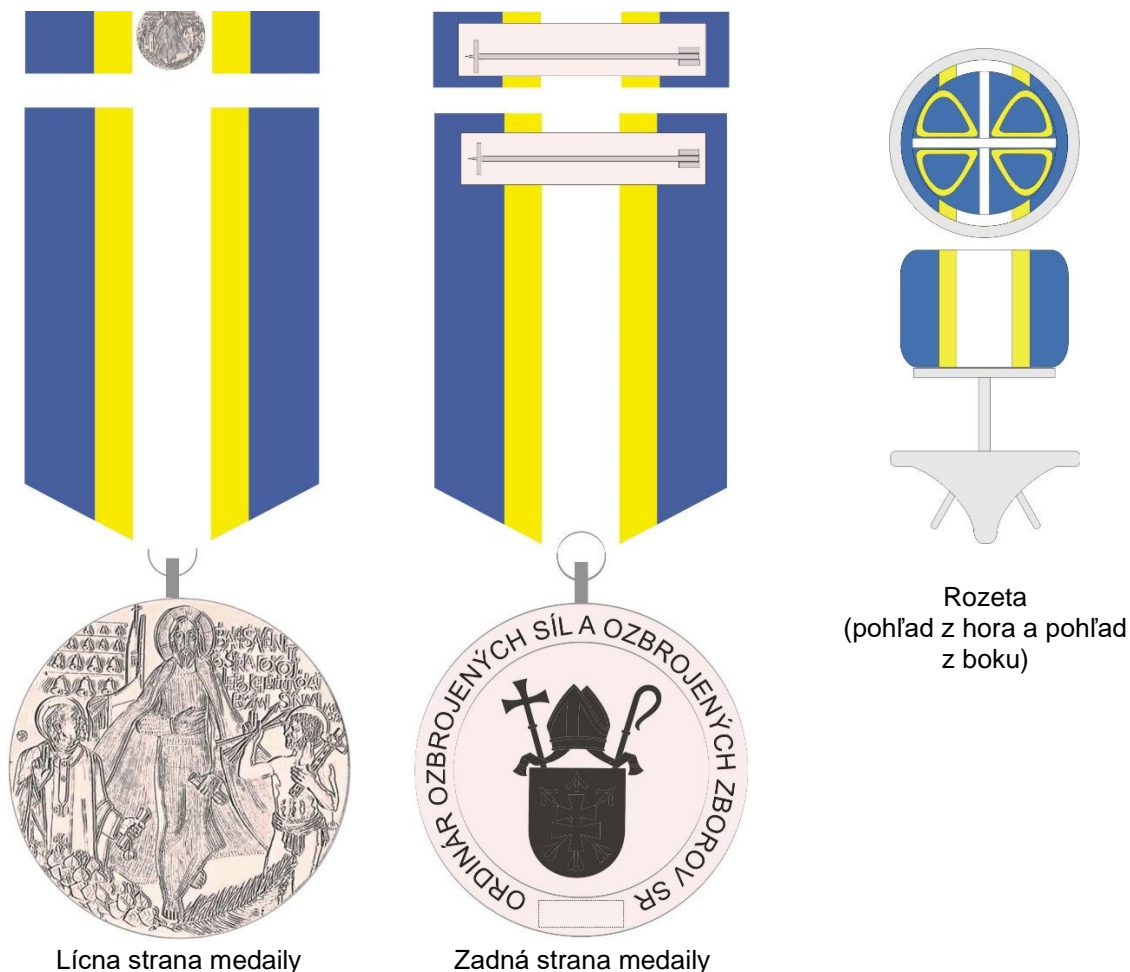

PAMÄTNÁ MEDAILA ORDINÁRA OZBROJENÝCH SÍL A OZBROJENÝCH ZBOROV SLOVENSKEJ REPUBLIKY

1. Lícna strana – v strede je postava vzkrieseného Ježiša Krista, ktorý v deň svojho zmŕtvychvstania prichádza medzi apoštolov do večeradla. Vzkriesený Ježiš má v ľavej ruke zvitok. Pri svojom príchode medzi apoštolov im odovzdáva svojho Ducha a splnomocnenie v jeho mene odpúšťať hriechy. Pravou rukou ukazuje vzkriesený Kristus na svoje srdce, na svoj bok, ktorý mu na kríži prebodol kópiou rímsky vojak. Po Ježišovej ľavej strane je znázornený mučeník svätý Sebastián, ktorý žil na konci tretieho storočia, pôsobil ako vojak v službe cisára Diokleciána. Vojak drží v pravej ruke tri prekrížené šípy, ktoré predstavujú heraldickú symboliku prenasledovania kresťanov, proti ktorému on sám bojoval. Sebastián je kresťanom, čo znázorňuje kríž, ktorý drží v ľavej ruke.

Na pravej strane lícnej strany je znázornený svätý Ján Pavol II dívajúci sa na Ježiša Krista, ktorý je symbolom, ktorý zriadil Ordinariát a v ľavej ruke drží zriaďovaciu bulu, z ktorej visí pečať z jeho erbom. V dolnej časti, pod svätým Sebastiánom je palmová ratolesť, symbol mučeníctva, pod sv. Jánom Pavlom II je lipová ratolesť, symbol slovanstva – Ján Pavol II bol prvý Slovan na pápežskom stolci.

3. Prevlčná stuha – je hodvábná, ktorej šírka je 38 mm a jej dĺžka je 62 mm s nasledovným usporiadaním farieb mordo-žltó-bielo-žltó-modrá. Na rube je ihlicový pripínací mechanizmus.

4. Stužka – zodpovedá usporiadaniu farieb stuhy, na strede je umiestnená miniatúra lícnej strany medaily. Jej šírka je 38 mm a výška je 11 mm. Na rube je ihlicový pripínací mechanizmus.

5. Rozeta – zodpovedá usporiadaniu farieb stuhy, priemer rozety je 10 mm a jej výška je 5 mm.

6. Priemer obojstrannej pamätnej medaily je 35 mm a jej hrúbka je 3 mm. Pamätná medaila je z mosadze a jej povrchová úprava je vo vizuálnej podobe patinovaná mosadz.